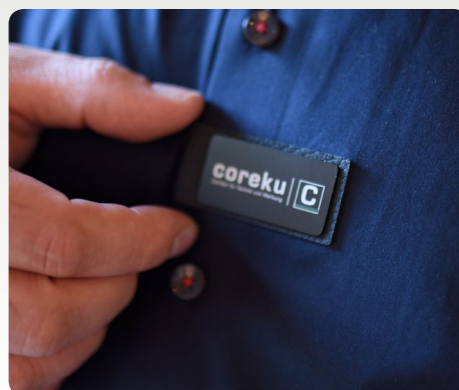

UNSER

»clab.premium«

Der mit Metallapplikation

Bestellmenge	PREISE		
	Netto je clab	Brutto je clab	Ersparnis
1	25,17 €	29,95 €	-
ab 2	23,91 €	28,45 €	5 %
ab 5	22,65 €	26,96 €	10 %
ab 10	21,39 €	25,46 €	15 %
ab 25	20,64 €	24,56 €	18 %
ab 50	20,13 €	23,96 €	20 %
ab 100	19,38 €	23,06 €	23 %
ab 250	18,12 €	21,56 €	28 %
ab 500	17,11 €	20,37 €	32 %

Weitere Staffelpreise auf Anfrage.