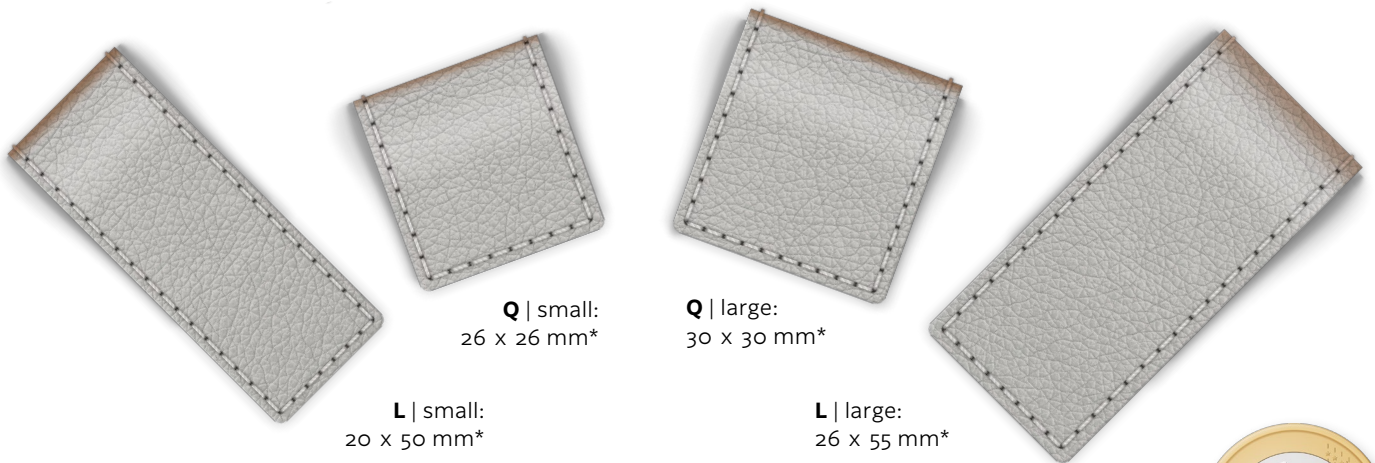

UNSERE AUSFÜHRUNG

»Professional«

Die »clabs« ohne Kontur

VERFÜGBARE LEDERFARBEN

GARNE

METALL

HIGHLIGHTS

- Laser und 4-Farbdruck möglich
- Farbkombinationen frei wählbar
- Wunschfarbe des Garnes möglich
 - NFC-Ready

UNSERE AUSFÜHRUNG

»Business«

Die »clabs« mit Kontur

VERFÜGBARE LEDERFARBEN

GARNE

METALL

HIGHLIGHTS

- Laser und 4-Farbdruck möglich
- Farbkombinationen frei wählbar
- Wunschfarbe des Garnes möglich
 - NFC-Ready

UNSERE AUSFÜHRUNG

»Premium«

Die »clabs« mit Metallapplikation

VERFÜGBARE LEDERFARBEN

GARNE

METALL

HIGHLIGHTS

- Lasergravur und 4-Farbdruck möglich
 - Untereloxaldruck möglich
 - Trägermaterial frei wählbar
 - Eloxad der Metallplatte frei wählbar

● = Wunsch- bzw. Kundenfarbe möglich

ALLE GRÖSSEN IM VERGLEICH

Genau dein Format

Den magnetischen Markenbotschafter gibt es in **3 Ausführungen** und **4 Größen**.
Hier zeigen wir dir die Kombinationen und sind schon neugierig, welche dich anzieht.